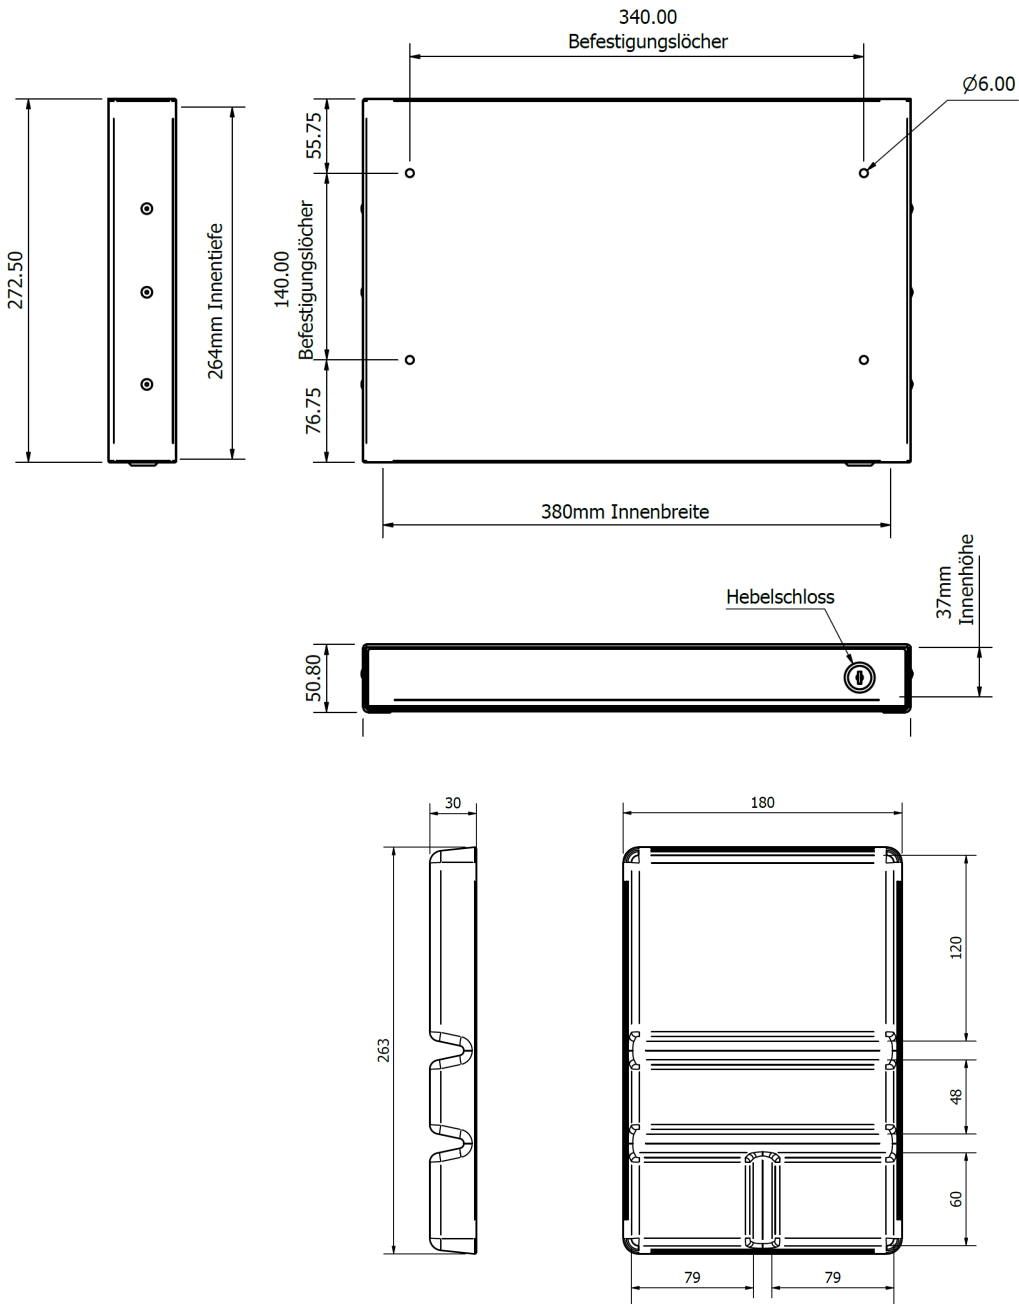

Die hochwertige Stahlschublade mit einer langlebigen, pulverbeschichteten Oberfläche läuft in kugelgelagerten Führungen mit Vollauszug und lässt sich mühelos öffnen. Damit die Utensilien beim Öffnen und Schließen an ihrem Platz bleiben, ist der Boden mit einem Filz aus recycelten Fasern belegt.

langlebige
Produkte

passgenaue
Anfertigung und
Sonder-Lösungen

Kundenservice

Produkt
kontinuität

lebenslange
Garantie

nachhaltige
Lösungen

Eigenschaften

- geringe Höhe, die den Beinraum nicht einschränkt
 - stabile Stahlkonstruktion
 - langlebige, pulverbeschichtete Oberfläche
 - schlichtes Design ohne scharfe Kanten
 - separate, kugelgelagerte Auszüge – max. Traglast 8 kg
 - Filzauflage auf dem Schubboden
 - Filz-Schubladeneinsatz für Kleinteile
 - Griffmulde an der Unterseite
 - Befestigungslöcher in der oberen Abdeckung
 - auf Anfrage andere Befestigung möglich
 - Standardfarben Schwarz und Weiß
 - Andere Farben auf Anfrage (Mindestbestellmengen)
-

Technische Informationen

Artikelnummer	Beschreibung
STOR-183BK	Ultra-Slim Utensilienschublade Schwarz
STOR-183WT	Ultra-Slim Utensilienschublade Weiß

Produkte und Lösungen für moderne Arbeitsplatz-Ergonomie.