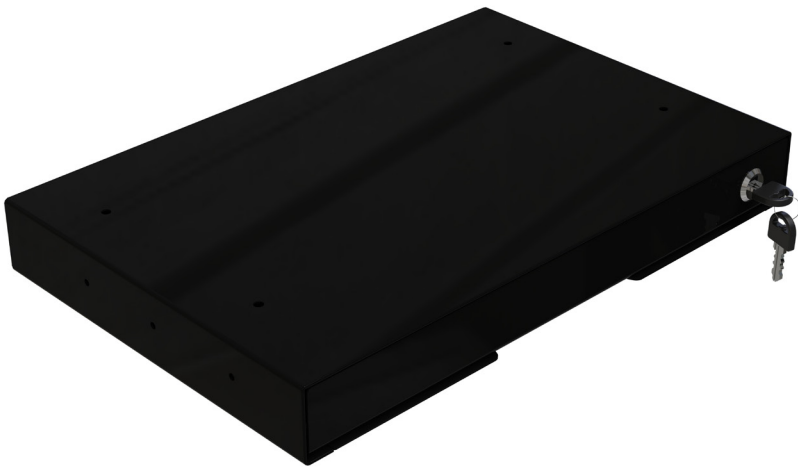

Ultra-Slim Utensilienschublade

Der Name hält, was er verspricht: Die Ultra-Slim Schublade von Adapt ist eine filigrane und platzsparende Aufbewahrungslösung für Arbeitsutensilien.

Ganz einfach unter der Tischplatte befestigt, bietet sie dem Nutzer zusätzlichen Platz zur Unterbringung von Utensilien und Arbeitsmaterial in Griffnähe, ohne dass der Beinraum eingeschränkt wird. Das ist praktisch und funktional zugleich.

Die hochwertige Stahlschublade mit einer langlebigen, pulverbeschichteten Oberfläche läuft in kugelgelagerten Führungen mit Vollauszug und lässt sich mühelos öffnen. Damit die Utensilien beim Öffnen und Schließen an ihrem Platz bleiben, ist der Boden mit einem Filz aus recycelten Fasern belegt.

langlebige
Produkte

passgenaue
Anfertigung und
Sonder-Lösungen

Kundenservice

Produkt
kontinuität

lebenslange
Garantie

nachhaltige
Lösungen

Eigenschaften

- geringe Höhe, die den Beinraum nicht einschränkt
 - stabile Stahlkonstruktion
 - langlebige, pulverbeschichtete Oberfläche
 - schlichtes Design ohne scharfe Kanten
 - separate, kugelgelagerte Auszüge – max. Traglast 8 kg
 - Filzauflage auf dem Schubboden
 - Filz-Schubladeneinsatz für Kleinteile
 - Griffmulde an der Unterseite
 - Befestigungslöcher in der oberen Abdeckung
 - auf Anfrage andere Befestigung möglich
 - Standardfarben Schwarz und Weiß
 - Andere Farben auf Anfrage (Mindestbestellmengen)
-

Technische Informationen

Artikelnummer	Beschreibung
STOR-183BK	Ultra-Slim Utensilienschublade Schwarz
STOR-183WT	Ultra-Slim Utensilienschublade Weiß

Produkte und Lösungen für moderne Arbeitsplatz-Ergonomie.