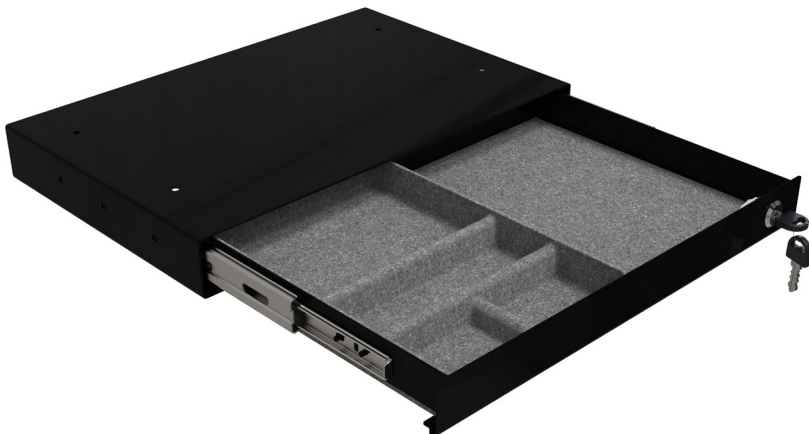

Ultra-Slim Utensilienschublade

Der Name hält, was er verspricht: Die Ultra-Slim Schublade von Adapt ist eine filigrane und platzsparende Aufbewahrungslösung für Arbeitsutensilien.

Ganz einfach unter der Tischplatte befestigt, bietet sie dem Nutzer zusätzlichen Platz zur Unterbringung von Utensilien und Arbeitsmaterial in Griffnähe, ohne dass der Beinraum eingeschränkt wird. Das ist praktisch und funktional zugleich.

Die hochwertige Stahlschublade mit einer langlebigen, pulverbeschichteten Oberfläche läuft in kugelgelagerten Führungen mit Vollauszug und lässt sich mühelos öffnen. Damit die Utensilien beim Öffnen und Schließen an ihrem Platz bleiben, ist der Boden mit einem Filz aus recycelten Fasern belegt.

langlebige
Produkte

passgenaue
Anfertigung und
Sonder-Lösungen

Kundenservice

Produkt
kontinuität

lebenslange
Garantie

nachhaltige
Lösungen

Eigenschaften

- geringe Höhe, die den Beinraum nicht einschränkt
 - stabile Stahlkonstruktion
 - langlebige, pulverbeschichtete Oberfläche
 - schlichtes Design ohne scharfe Kanten
 - separate, kugelgelagerte Auszüge – max. Traglast 8 kg
 - Filzauflage auf dem Schubboden
 - Filz-Schubladeneinsatz für Kleinteile
 - Griffmulde an der Unterseite
 - Befestigungslöcher in der oberen Abdeckung
 - auf Anfrage andere Befestigung möglich
 - Standardfarben Schwarz und Weiß
 - Andere Farben auf Anfrage (Mindestbestellmengen)
-

Technische Informationen

Artikelnummer	Beschreibung
STOR-183BK	Ultra-Slim Utensilienschublade Schwarz
STOR-183WT	Ultra-Slim Utensilienschublade Weiß

Produkte und Lösungen für moderne Arbeitsplatz-Ergonomie.