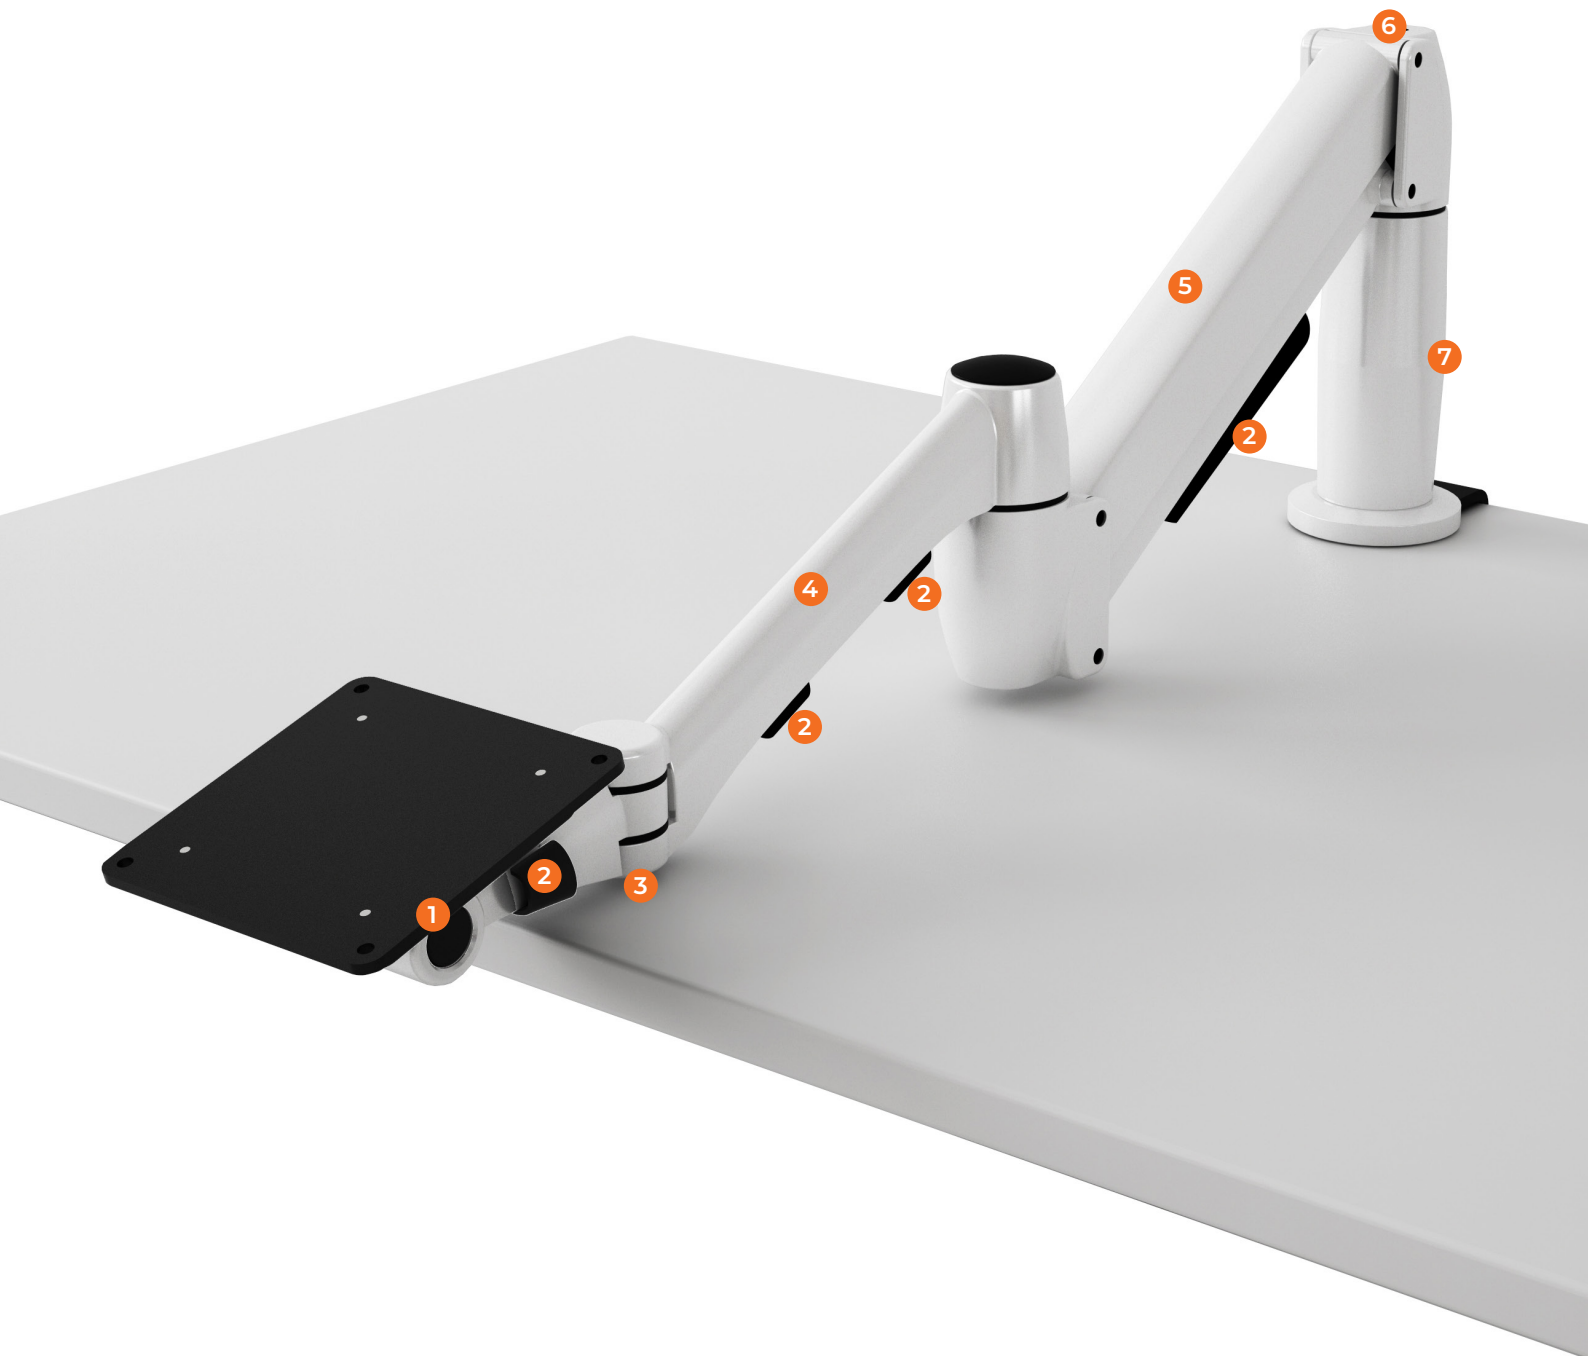

Die flache Konstruktion des Flyt erleichtert Korrekturlesen und Eingabe-Arbeiten, denn der Bildschirm kann in unmittelbarer Nähe zum Nutzer in einem sehr flachen Winkel positioniert werden. Damit kann ggf. auf den Ausdruck von Vorlagen verzichtet werden.

Komfortables Arbeiten

Flyt bietet in Kombination mit einem Standard SpaceArm Monitorhalter umfassenden ergonomischen Nutzen, auch wenn verschiedenen Bildschirm-Typen eingesetzt werden. Die Neigungsfunktion verhindert Reflexionen und schont damit die Augen.

Mehr Ordnung

Das integrierte Kabelmanagement bietet jederzeit einfachen Zugriff auf Zuleitungen und führt sie ordentlich entlang des Monitorarms.

Tested by
firainternational

Details available on request. Report references:
TREL86678 to TREL86686

Flyt Eigenschaften

Flyt ist eine sichere Halterung für Touchscreens und bietet einzigartigen Bewegungsspielraum.

- 1 15° - 90° Neigung und 360° Schwenkbereich
- 2 Kunststoffclips sorgen für sichere Kabelführung und ungehinderte Bewegungsfreiheit
- 3 Filzpolster schützen empfindliche Tischoberflächen
- 4 Vertikale Reichweite: bis 332 mm
Horizontale Reichweite: bis 660 mm
- 5 Gasfeder-System zur präzisen Monitor-Positionierung für Bildschirme von 0,9 kg bis 13,6 kg Gewicht
- 6 Exakte und zuverlässige Gegengewichtseinstellung über eine Einstellschraube
- 7 Langlebige und leicht zu reinigende, pulverbeschichtete Oberfläche