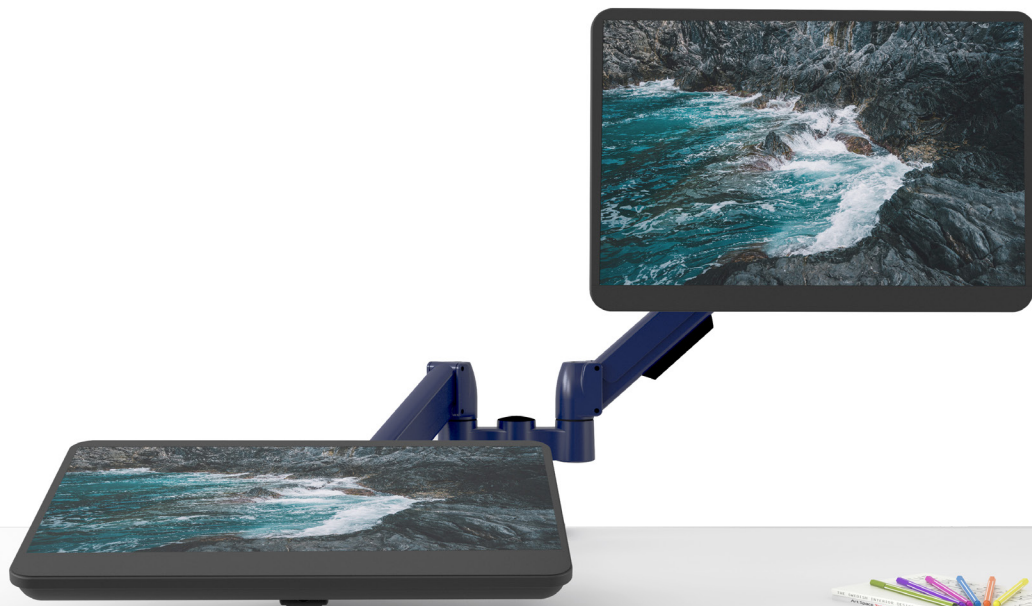

Mehrfach-Monitorarme Flyt & SpaceArm

SM01TS/SA012

SM02TS

Monitorarm	Gesamt-Gewichtsbereich	Maximale vertikale Reichweite	Maximale horizontale Reichweite	Schwenkbereich	Neigung
SM01TS	0.9 – 13.6kg	332mm	660mm	360°	75° +/- 10° -
SA012	0.9 – 13.6kg	464mm	520mm	360°	20° +/- 20° -
SM02TS	0.9 – 13.6kg	332mm	660mm	360°	75° +/- 10° -

Farbauswahl				
Schwarz (BLK)	Platinum (PLT)	Weiß (WHT)	Mattweiß (VWH)	Wunschfarbe nach RAL