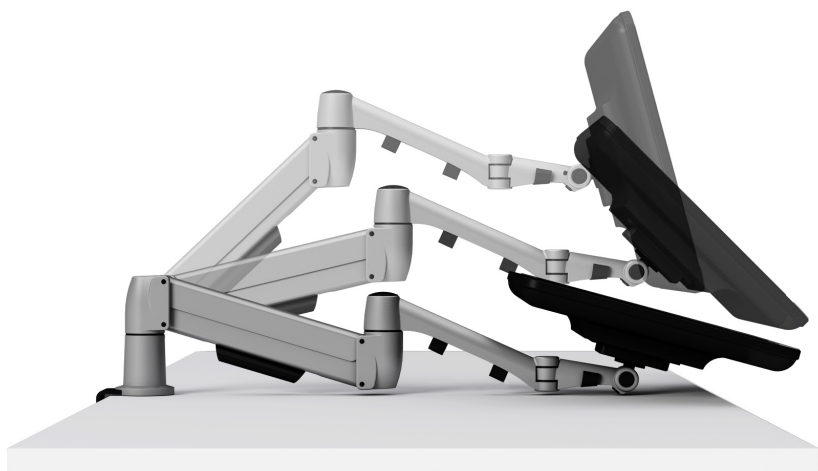

Monitorarm	Gesamt-Gewichtsbereich	Maximale vertikale Reichweite	Maximale horizontale Reichweite	Schwenkbereich	Neigung
SM01TS	0.9 – 13.6kg	332mm	660mm	360°	75° +/- 10° -

Farbauswahl				
Schwarz (BLK)	Platinum (PLT)	Weiß (WHT)	Mattweiß (VWH)	Wunschfarbe nach RAL