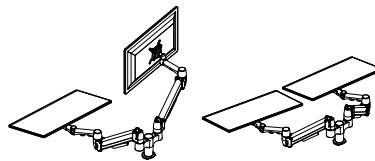

Mehrfach-Monitorarme Flyt & SpaceArm

SM01TS/SA012

SM02TS

Monitorarm	Gesamt-Gewichtsbereich	Maximale vertikale Reichweite	Maximale horizontale Reichweite	Schwenkbereich	Neigung
SM01TS	0.9 – 13.6kg	332mm	660mm	360°	75° +/- 10° -
SA012	0.9 – 13.6kg	464mm	520mm	360°	20° +/- 20° -
SM02TS	0.9 – 13.6kg	332mm	660mm	360°	75° +/- 10° -

Farbauswahl				
Schwarz (BLK)	Platinum (PLT)	Weiß (WHT)	Mattweiß (VWH)	Wunschfarbe nach RAL