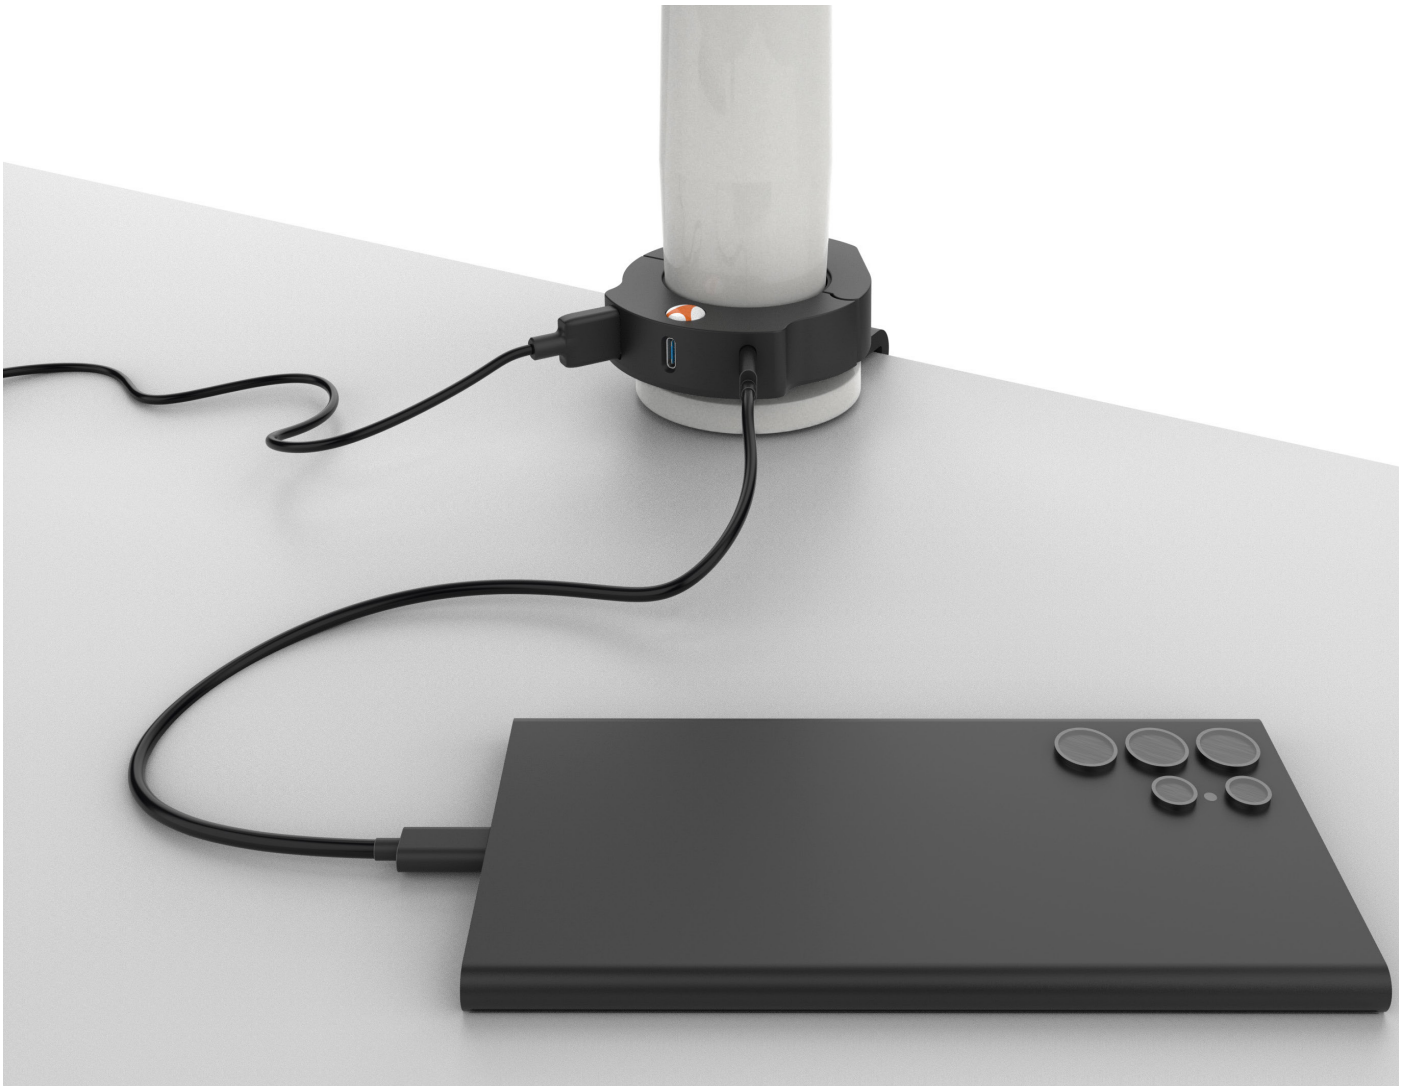

USB Charging Collar

Die USB-Ladestation von Adapt ist eine praktische Ergänzung für moderne Büros. Komfortabel und platzsparend an einem Monitorarm befestigt, versorgt sie bis zu 3 Geräte gleichzeitig mit Strom.

langlebige
Produkte

passgenaue
Anfertigung und
Sonder-Lösungen

Kundenservice

Produkt
kontinuität

lebenslange
Garantie

nachhaltige
Lösungen

Eigenschaften

- USB-Ladestation für bis zu drei Geräte
- gleichzeitig (2 x USB C and 1 x USB A)
- passt perfekt an Ihren Monitorarm
- leicht abnehmbar zum Mitnehmen
- kompaktes Design für mehr Platz auf der Arbeitsfläche

Vorteile

- sichere Stromversorgung für moderne Arbeitsmittel
- vermeidet Kabelschäden und mögliche Stolperfallen
- geringes Gewicht und leicht zu transportieren

Produkte und Lösungen für moderne Arbeitsplatz-Ergonomie.