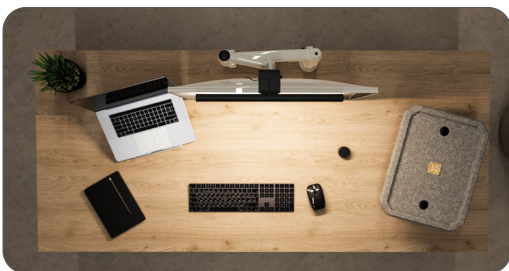

Sparen Sie Energie, indem Sie nur Ihren Arbeitsbereich und nicht den gesamten Raum beleuchten.