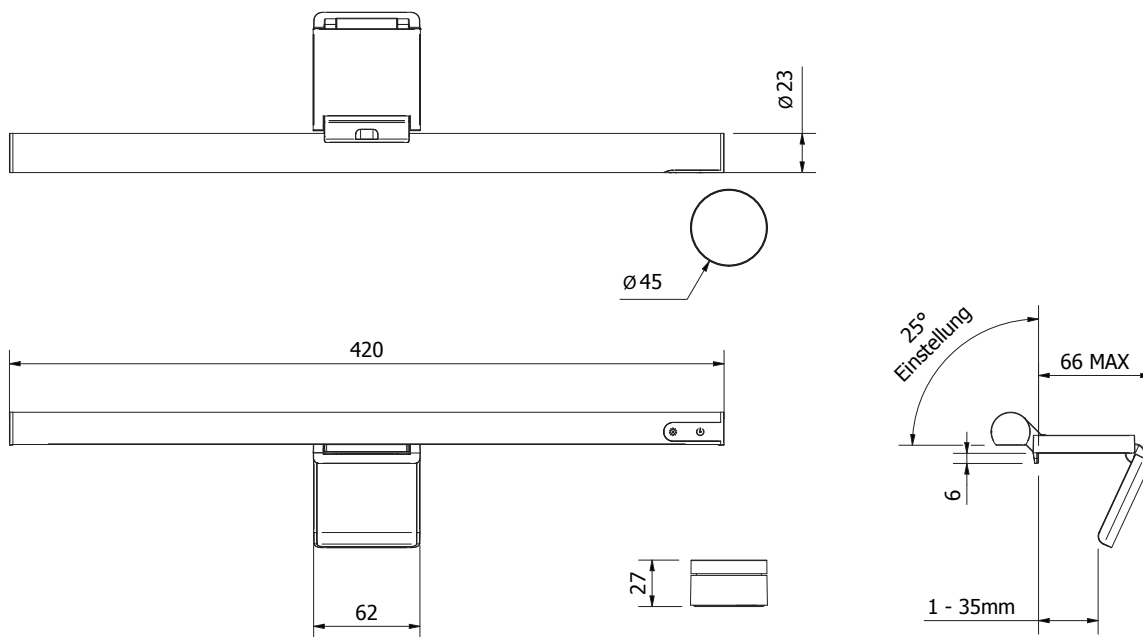

Technische Eigenschaften

- **Leistung** - 270 Lumen
- **Abstrahlwinkel** - 110°
- **Farbtemperatur** - 2700 to 6500 Kelvin
- **Anschluss** - USB-C
- **Stromversorgung** - 5V x 1A
- **Energieklasse** - G
- **Maximale Helligkeit** - 550 Lux bei 6500 Kelvin
- **Fernbedienung** - 2.4-GHz kabellose Verbindung
- **Betriebstemperatur** - -10 to +40°C
- **Material** - Hauptkomponenten aus Aluminium
- **Garantie** - 2 Jahre