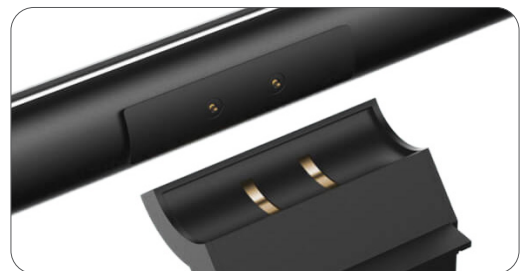

Durch das USB-betriebene LED-Leuchtmittel in einer einzigartigen magnetischen Clip-on-Lichtleiste ist Turbo sicher, einfach zu installieren und einfach zu bewegen.