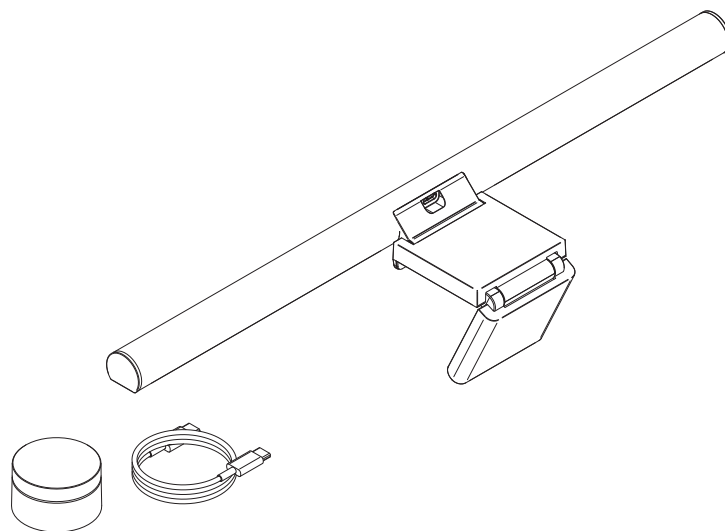

Technische Eigenschaften

- **Leistung** - 270 Lumen
- **Abstrahlwinkel** - 110°
- **Farbtemperatur** - 2700 to 6500 Kelvin
- **Anschluss** - USB-C
- **Stromversorgung** - 5V x 1A
- **Energieklasse** - G
- **Maximale Helligkeit** - 550 Lux bei 6500 Kelvin
- **Fernbedienung** - 2.4-GHz kabellose Verbindung
- **Betriebstemperatur** - -10 to +40°C
- **Material** - Hauptkomponenten aus Aluminium
- **Garantie** - 2 Jahre